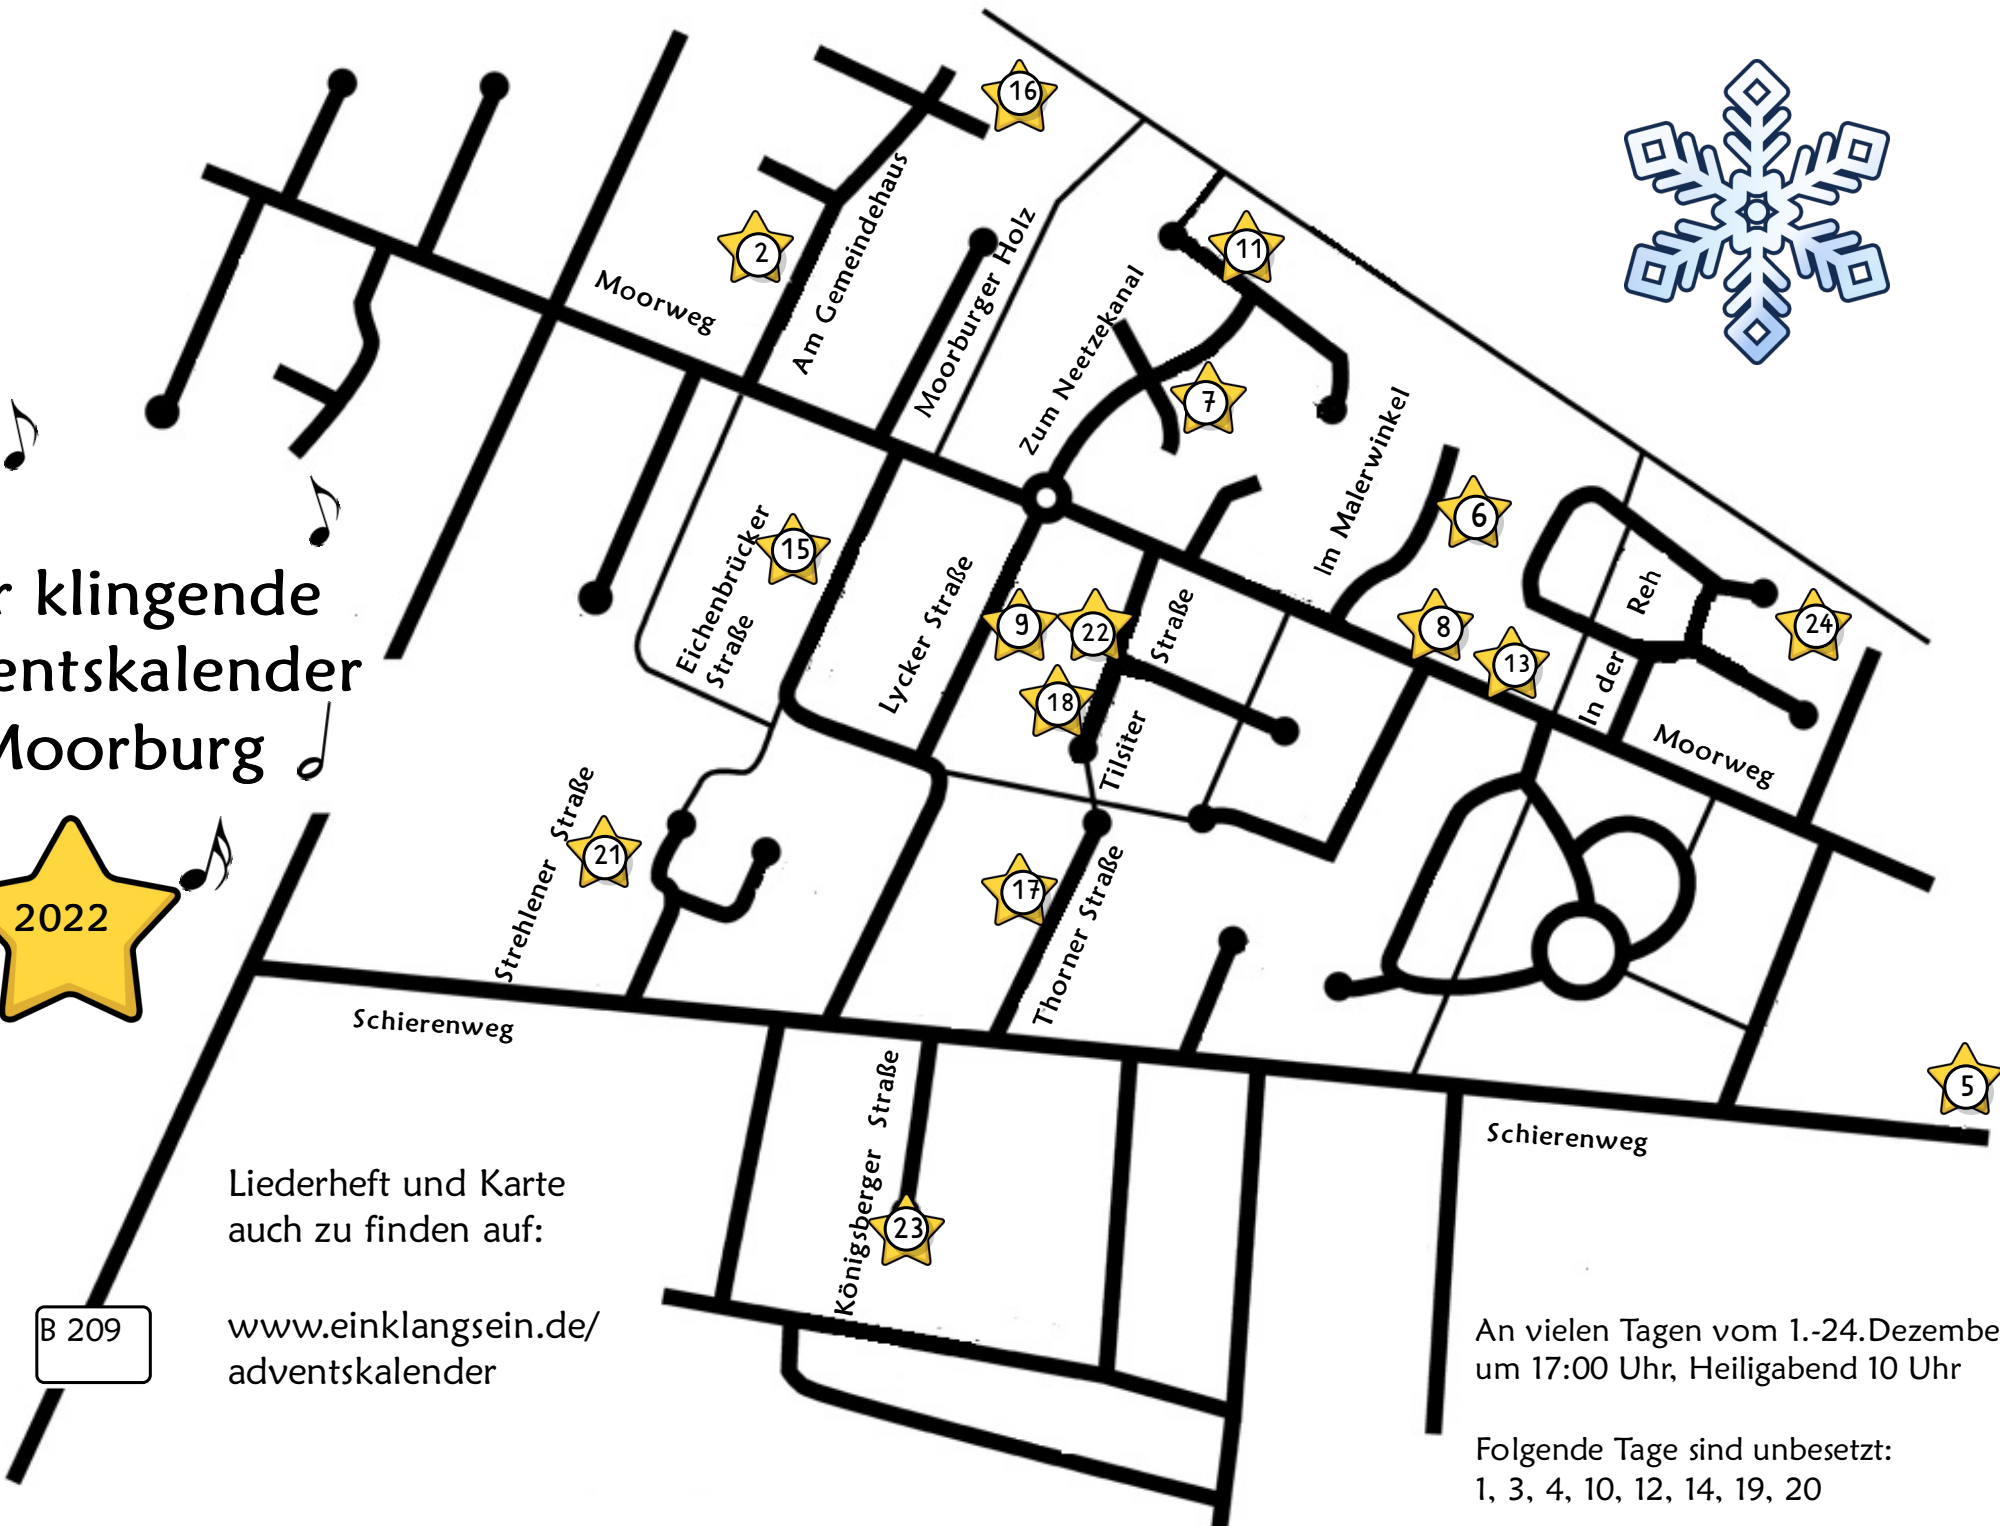

Der klingende Adventskalender Moorburg

2022

Liederheft und Karte
auch zu finden auf:

[www.einklangsein.de/
adventskalender](http://www.einklangsein.de/adventskalender)

B 209

An vielen Tagen vom 1.-24. Dezember
um 17:00 Uhr, Heiligabend 10 Uhr

Folgende Tage sind unbesetzt:
1, 3, 4, 10, 12, 14, 19, 20