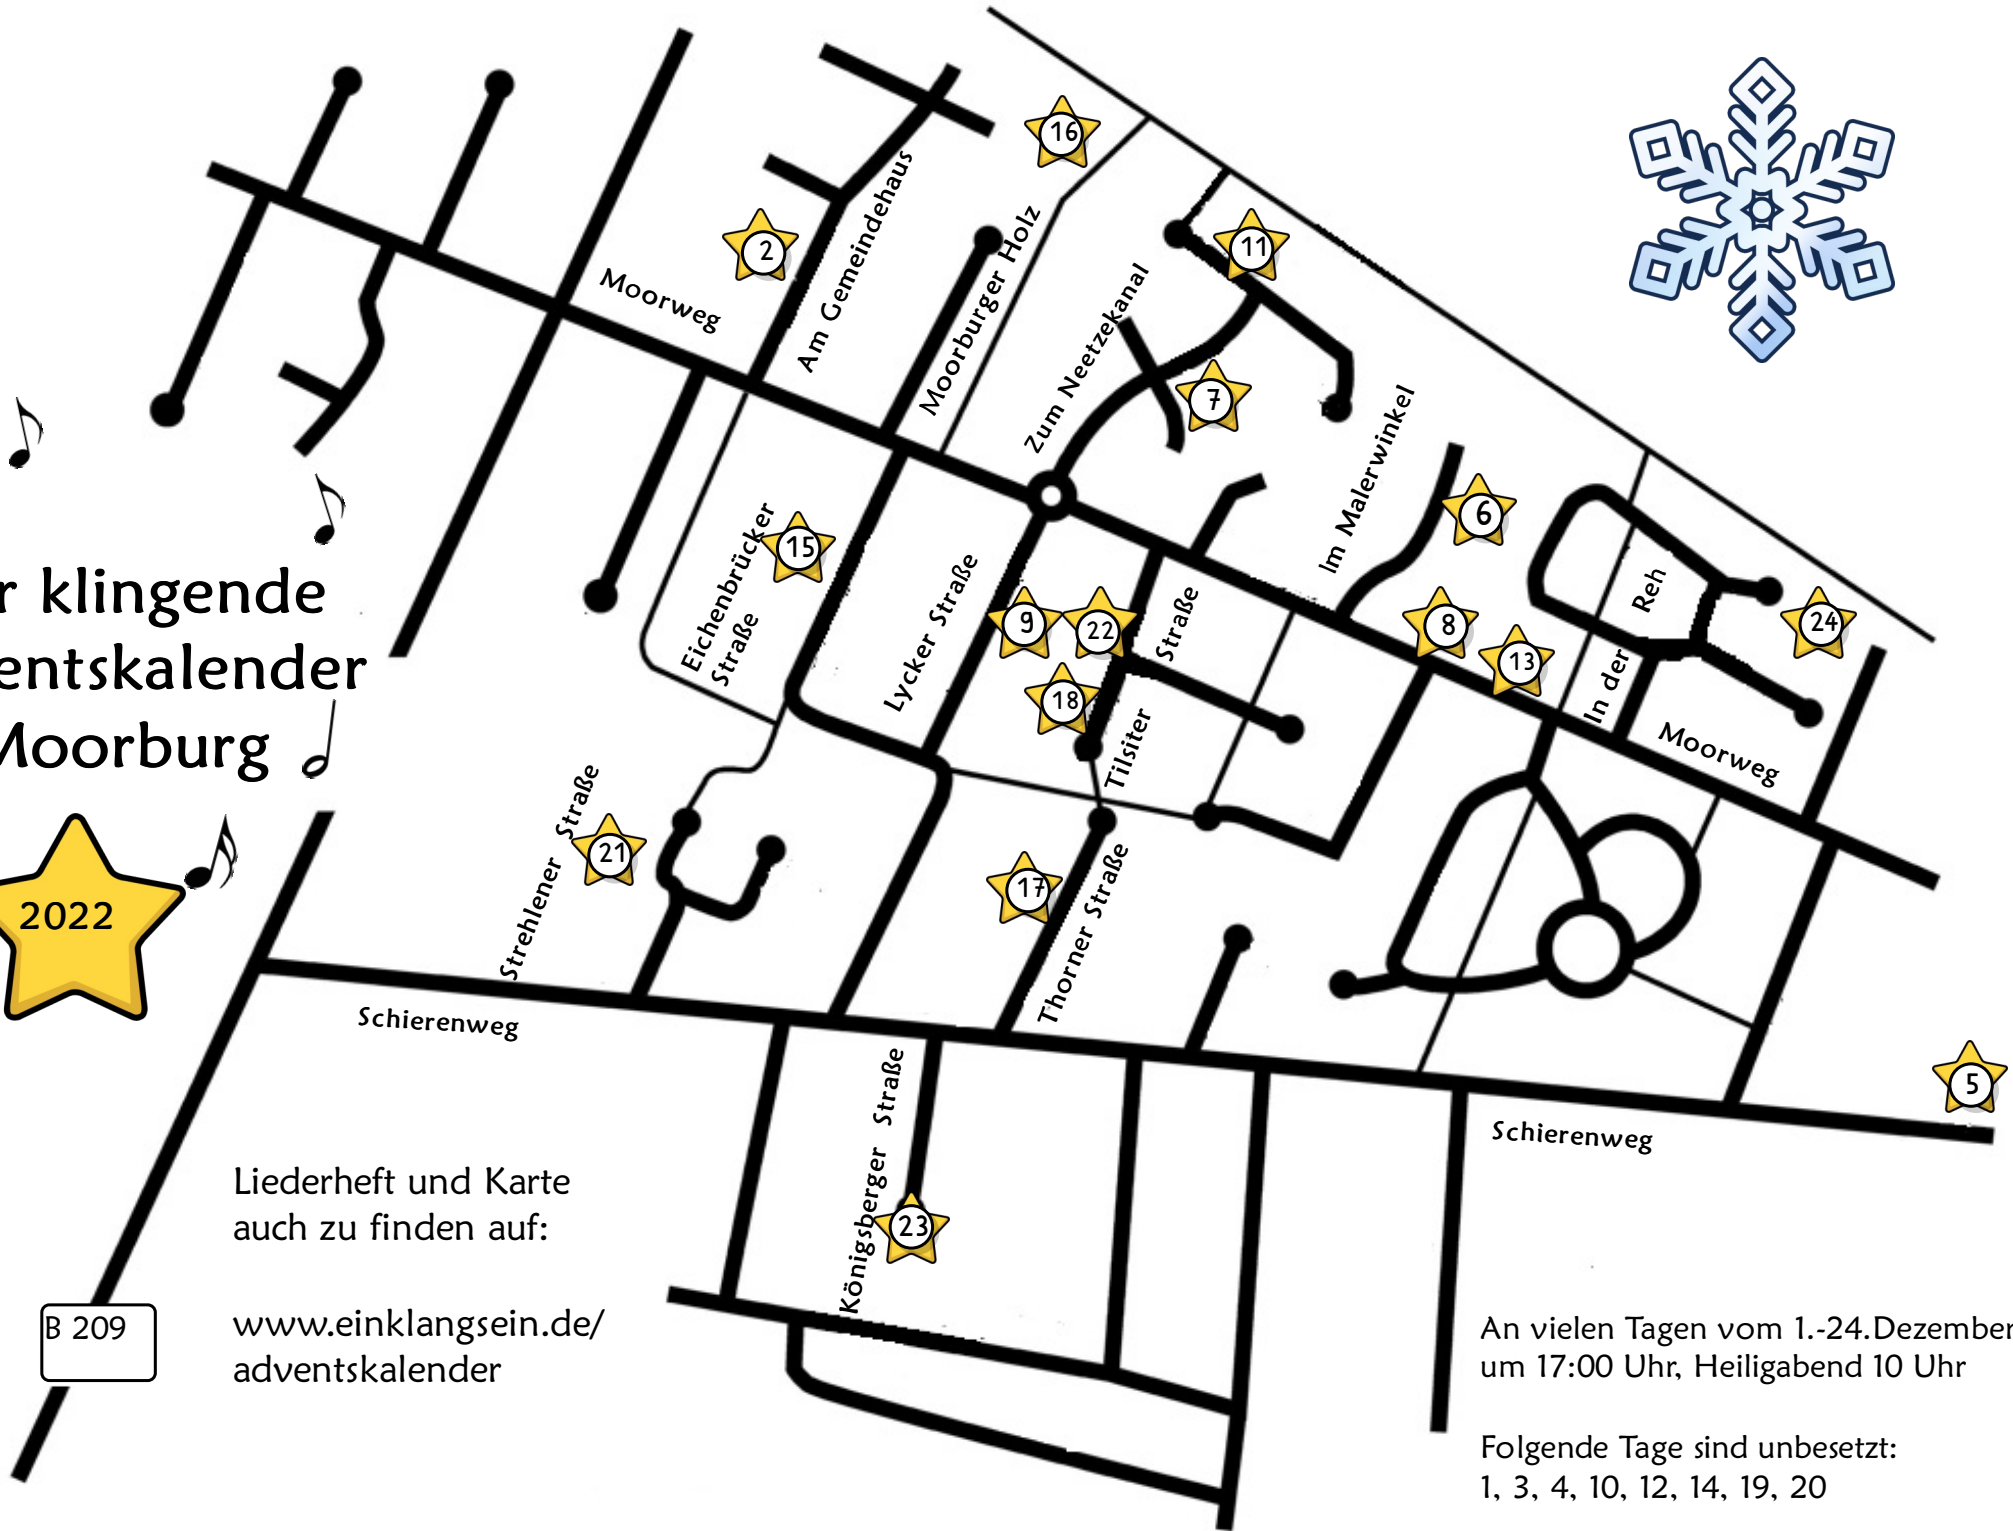

Der klingende Adventskalender Moorburg

2022

Liederheft und Karte
auch zu finden auf:

[www.einklangsein.de/
adventskalender](http://www.einklangsein.de/adventskalender)

B 209

An vielen Tagen vom 1.-24. Dezember
um 17:00 Uhr, Heiligabend 10 Uhr

Folgende Tage sind unbesetzt:
1, 3, 4, 10, 12, 14, 19, 20